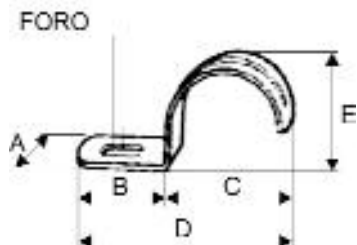

Art. 601    **Graffetta**  
*Conduit clip*

**Caratteristiche tecniche e vantaggi**

- Realizzata in acciaio zincato

Codice	D [mm]	A [mm]	B [mm]	C [mm]	D [mm]	E [mm]	Foro [mm]	Spessore [mm]
601010	10	14	18	14	34	12	6,5x12,5	1,2
601012	12	14	20	17	37	14	6,5x12,5	1,2
601014	14	14	20	19	39	17	6,5x12,5	1,2
601016	16	14	21	23	42	21	6,5x12,5	1,2
601018	18	14	21	-	-	-	6,5x12,5	1,2
601020	20	14	21	-	-	-	6,5x12,5	1,2
601022	22	14	21	24	45	23	6,5x12,5	1,2
601026	26	14	22	28	50	26	6,5x12,5	1,2
601028	28	14	22	32	53	28	6,5x12,5	1,2
601032	32	15	24	36	60	32	6,5x12,5	1,8
601040	40	15	24	42	67	38	6,5x12,5	1,8
601050	50	15	24	54	78	50	6,5x12,5	1,8
601060	60	15	-	-	-	-	6,5x12,5	1,8