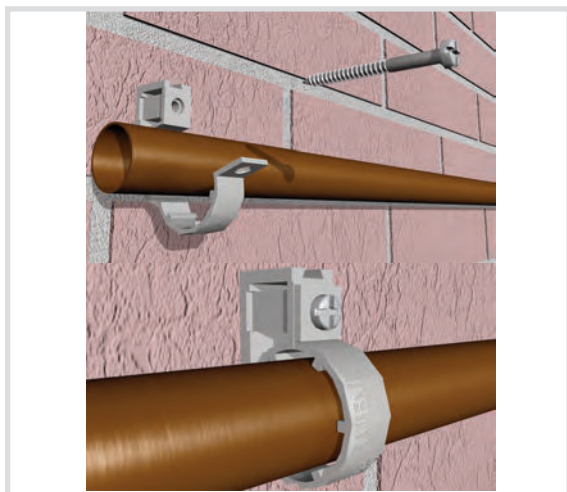

Art. 6227 Collare in nylon per tubo rame
Nylon clamp for copper pipe

Art. 62 Anellino per raddoppiare art. 6227
Nylon ring to double clamp 6227

Catteristiche tecniche e vantaggi

- Realizzato in poliammide 6
- Colore: grigio RAL 1225

Codice	F [mm]	A	B	C	Vite dxL [mm]
6227010	10	48	34	28	4,5x44
6227012	12	48	34	28	4,5x44
6227014	14	48	34	28	4,5x47
6227016	16	48	34	28	5x58
6227018	18	64	42	35	5x58
6227020	20	64	42	35	5x58
6227022	22	64	42	35	5x58
6227028	28	83	47	46	5x75
6227032	32	83	47	46	5x80