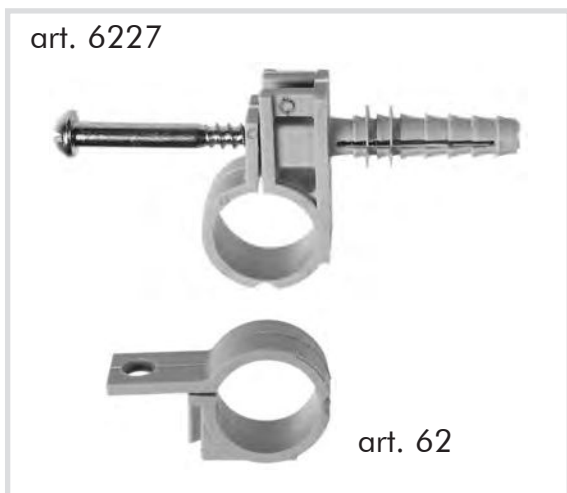

Art. 6227 Collare in nylon per tubo rame
Nylon clamp for copper pipe

Art. 62 Anellino per raddoppiare art. 6227
Nylon ring to double clamp 6227

Catteristiche tecniche e vantaggi

- Realizzato in poliammide 6
- Colore: grigio RAL 1225

Codice	F [mm]	A	B	C	Vite dxL [mm]
6227010	10	48	34	28	4,5x44
6227012	12	48	34	28	4,5x44
6227014	14	48	34	28	4,5x47
6227016	16	48	34	28	5x58
6227018	18	64	42	35	5x58
6227020	20	64	42	35	5x58
6227022	22	64	42	35	5x58
6227028	28	83	47	46	5x75
6227032	32	83	47	46	5x80

Misure Ø [mm]

6210	10
6212	12
6214	14
6216	16
6218	18
6220	20
6222	22
6228	28
6232	32