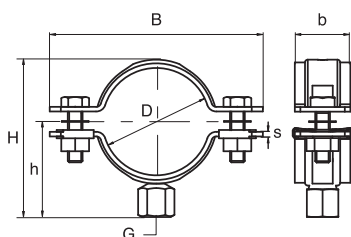

**Art. 648N Collare per tubo stufa - nero**  
*Clamp for stovepipes - black*

**Caratteristiche tecniche e vantaggi**

- Materiale: acciaio
- Zincato e verniciato
- Dado M8
- Buste in LDPE, 2 pezzi per busta
- Tassello 10x60
- Tirante M8x180

Codice	Misure Ø [mm]	B [mm]	H [mm]	h [mm]	b x s [mm]	Carico utile [N]
<b>648N060</b>	60	-	-	-	24 x 1,5	255
<b>648N080</b>	76 - 80	101	78	42	24 x 1,5	255
<b>648N100</b>	100	150	98	52	24 x 1,5	255

**Art. 647 Collare per tubo fumo telescopico**  
*Telescopic clamp for flue pipes*

**Caratteristiche tecniche e vantaggi**

- Idoneo per tutti i diametri fino a 200
- Materiale: acciaio
- Zincato, verniciato bianco

Codice	Misure Ø [mm]	Tirante Ø x L	Tassello Ø x L
<b>647200</b>	80 - 140	18 x 0,5	8 x 40
<b>647240</b>	140 - 200	18 x 0,5	8 x 40