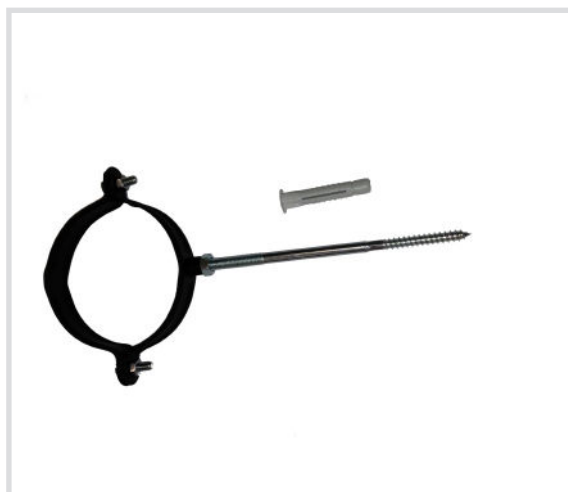

**Art. 648N Collare per tubo stufa - nero**  
*Clamp for stovepipes - black*

**Caratteristiche tecniche e vantaggi**

- Materiale: acciaio
- Zincato e verniciato
- Dado M8
- Buste in LDPE, 2 pezzi per busta
- Tassello 10x60
- Tirante M8x180

Codice	Misure Ø [mm]	B [mm]	H [mm]	h [mm]	b x s [mm]	Carico utile [N]
<b>648N060</b>	60	-	-	-	24 x 1,5	255
<b>648N080</b>	76 - 80	101	78	42	24 x 1,5	255
<b>648N100</b>	100	150	98	52	24 x 1,5	255

**Art. 647 Collare per tubo fumo telescopico**  
*Telescopic clamp for flue pipes*

**Caratteristiche tecniche e vantaggi**

- Idoneo per tutti i diametri fino a 200
- Materiale: acciaio
- Zincato, verniciato bianco

Codice	Misure Ø [mm]	Tirante Ø x L	Tassello Ø x L
<b>647200</b>	80 - 140	18 x 0,5	8 x 40
<b>647240</b>	140 - 200	18 x 0,5	8 x 40