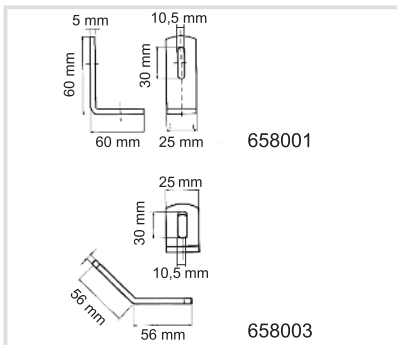

Art. 658 Angolari
Angle bracket

Caratteristiche tecniche e vantaggi

- Realizzato con acciaio zincato
- Per costruire strutture con i profili
- Idonei per tutti i profili CorRail

Codice	Tipo
658001	Angolare a 90°
658003	Angolare a 45°