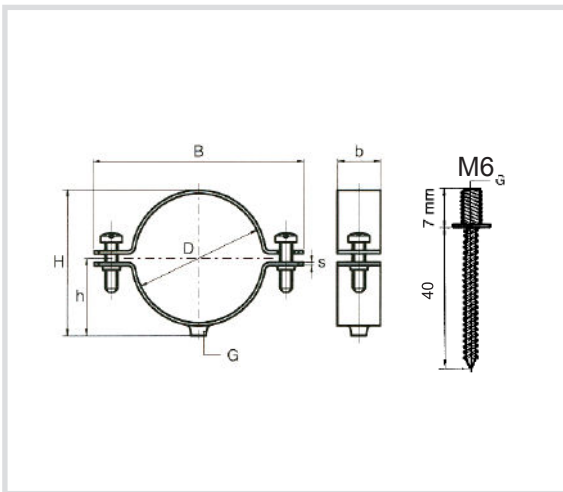

Art. 6089 Collarino leggero in rame nichelato completo di tirante e tassello
Light pipe clip made of nikel plated copper, with hanger bolt and wall plug

Caratteristiche tecniche e vantaggi

- Pre-montato
- Materiale: rame nichelato
- Completo di tirante M6x40 e tassello 8x40
- Viti laterali M5x12 in ottone nichelato
- Attacco M6
- Buste in LPDE, 10 collari completi per busta

Codice	D [mm]	G	H [mm]	B [mm]	h [mm]	b x s [mm]
608910	10	M6	24	35	10	11 x 1,5
608912	12	M6	27	37	11	11 x 1,5
608914	14	M6	24	39	12	11 x 1,5