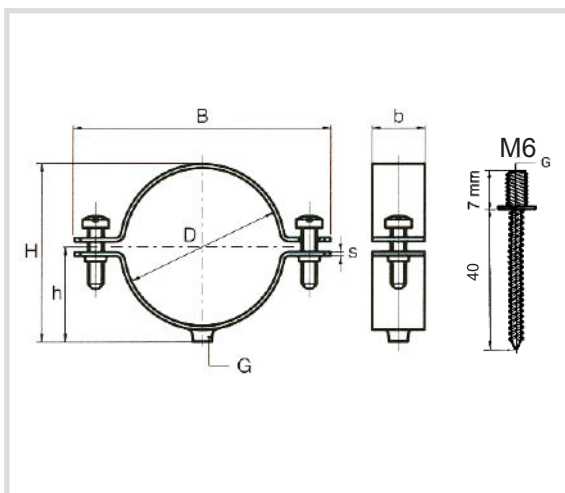

Art. 608T Collarino leggero completo di tirante e tassello - M6
Light pipe clip with hanger bolt and wall plug - M6

Caratteristiche tecniche e vantaggi

- Pre-montato
- Materiale: acciaio
- Zincato
- Viti laterali M5x12
- Attacco M6
- Completo di tirante M6x40 e tassello 8x40
- In pratica bustina di LPDE da 10 pezzi

Codice	G	D [mm]	H [mm]	B [mm]	h [mm]	b x s [mm]
608T10	M6	10	24	35	10	11x1,5
608T12	M6	12	27	37	11	11x1,5
608T14	M6	14	24	39	12	11x1,5
608T16	M6	16	31	41	13	11x1,5
608T18	M6	18	32	42	14	11x1,5
608T20	M6	20	35	45	15	11x1,5
608T22	M6	22	37	47	16	11x1,5
608T26	M6	25-26	40	51	19	11x1,5
608T28	M6	28	43	53	20	11x1,5
608T32	M6	32	46	57	21	11x1,5
608T40	M6	38-40	55	65	25	11x1,5
608T42	M6	42	56	67	27	11x1,5
608T50	M6	50	65	78	30	11x1,5
608T60	M6	60	79	91	35	11x1,5