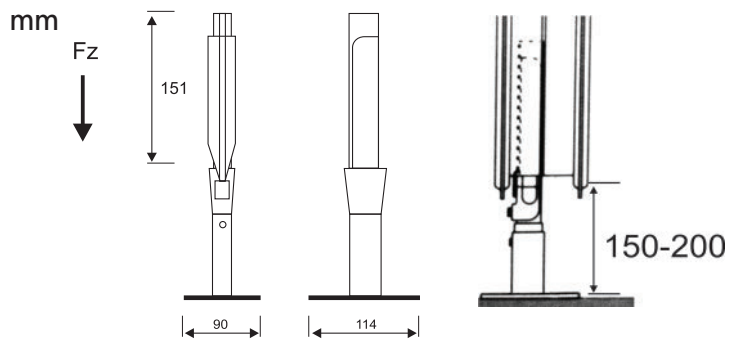

Art. 830020 Piedini verniciati per radiatori lamellari
White painted feet for laminated radiators

Caratteristiche tecniche e vantaggi

- Per sostenere i radiatori a piastre senza forare il muro
- Verniciati di bianco
- Universali per tutti i tipi di radiatori a piastre
- Completi di accessori
- Regolabili in altezza min. 150 mm - max 200

Codice	Max carico utile [N]
830020	Fz = 2000