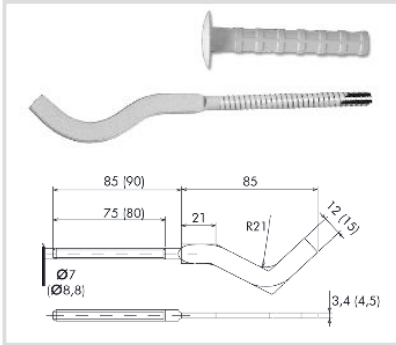

Art. 62851 Jeko® piatta telescopica per radiatore alluminio, zincata e verniciata
Flat telescopic Jeko® bracket for aluminum radiators, galvanized and white

Caratteristiche tecniche e vantaggi

- Realizzata in acciaio - Zincata
- Verniciata a polvere termoindurente a base poliestere, colore bianco RAL 9010
- Kit comprende: 2 mensole, 2 tasselli a rete
- Buste di LDPE

Codice	Tassello (Ø x L) [mm]	Mensola Ø x L	Spessore Schiacciata [mm]
628510	10 x 80	7 x 170	3,4
628530	10 x 80	7 x 190	3,4
628590	12 x 80	8,8 x 175	4,5