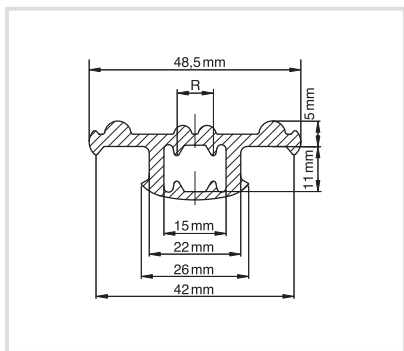

Art. 8629 Guaina in EPDM per insonorizzazione profili e barre filettate
Rubber strip for fixing rail

Caratteristiche tecniche e vantaggi

- Realizzata in gomma EPDM, colore nero
- Idonea anche per barre filettate M6, M8, M10
- Isolamento dal rumore secondo la DIN 4109
- Resistente all'invecchiamento

Codice	R	Lunghezza [m]	Profili
8629000	M6-M10	30	CorSTRUT