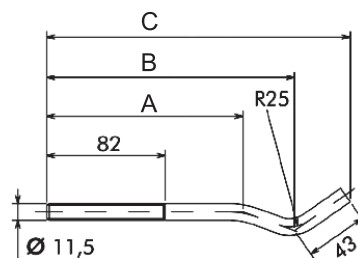

Code	Anchor (Ø x L) [mm]	A	B	C	X Radiators:
<b>629001</b>	16 x 90	136	171	205	2-4 columns
<b>629002</b>	16 x 90	176	211	245	4-6 columns
<b>629003</b>	16 x 90	185	222	260	5-6 columns