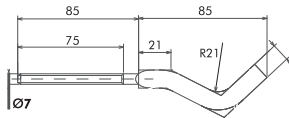

Art. 6285 Jeko® piatta telescopica per radiatore alluminio, zincata
Flat telescopic Jeko® wall bracket for aluminum radiator, galvanized

Caratteristiche tecniche e vantaggi

- Materiale: acciaio
- Zincata
- Kit comprende : 2 mensole, 2 tasselli a rete
- Buste di LDPE

Codice	Tassello (Ø x L) [mm]	Ø x L	Spessore Schiacciata
628501	10 x 80	7 x 170	3,8