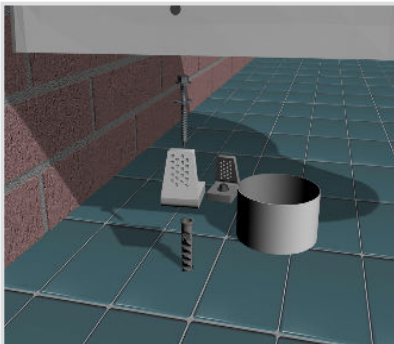

Codice

627501