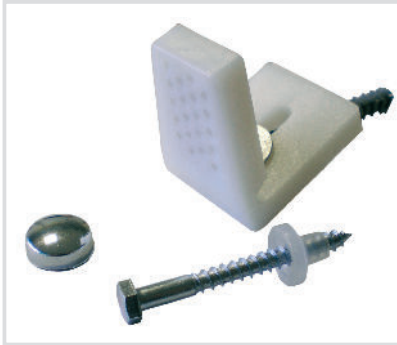

Art. 6275 Jeko® laterale vasi e bidet autocentrante  
*Lateral toilet and bidet Jeko® self-centering*

**Caratteristiche tecniche**

- Ogni kit contiene: 2 set completi in busta di LDPE
- Kit composto da:
  - Vite a testa esagonale 7x50
  - Tassello in PP 10x50
  - Copri-testa in PP (polipropilene) cromato
  - Angolare multiforo in ABS
  - Bussola in HDPE bianca
  - Vite taglio croce 5x70