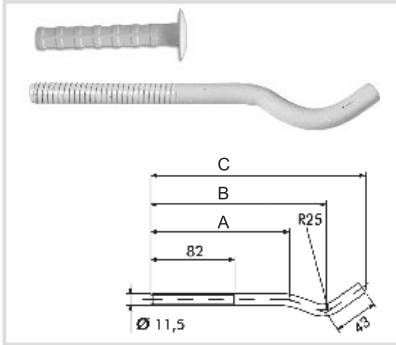

Art. 6291 Jeko® telescopica per radiatore ghisa e acciaio, zincata e verniciata
 Telescopic Jeko® bracket for cast iron and column radiators, white

Caratteristiche tecniche e vantaggi

- Realizzata in acciaio - Zincata
- Verniciata a polvere termoindurente a base poliestere, colore bianco RAL 9010
- Kit comprende: 2 mensole, 2 tasselli a rete
- Buste di LDPE

Codice	Tassello (Ø x L) [mm]	A	B	C	X Radiatori:
629101	16 x 90	136	171	205	2-4 colonne
629102	16 x 90	176	211	245	4-6 colonne
629103	16 x 90	185	222	260	5-6 colonne