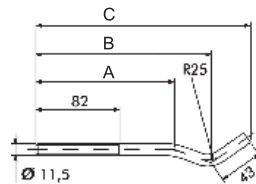

Codice	Tassello (Ø x L) [mm]	A	B	C	X Radiatori:
629001	16 x 90	136	171	205	2-4 colonne
629002	16 x 90	176	211	245	4-6 colonne
629003	16 x 90	185	222	260	5-6 colonne