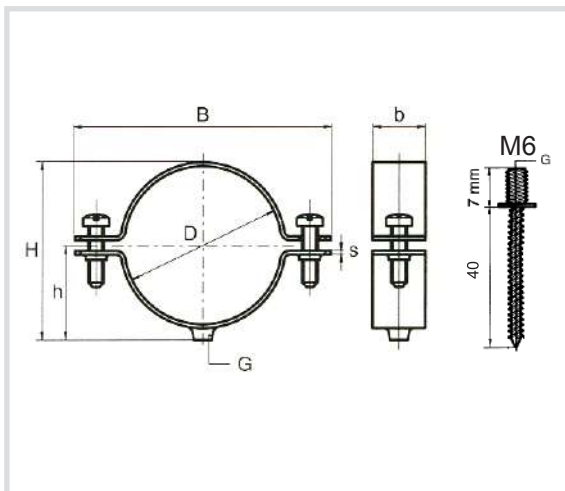

Art. 608T Light clamp including hanger bolt and anchor

*Technical specifications and advantages*

- Pre-assembled
- Material: steel
- Galvanised
- Side screws M5x12
- M6 attachment
- Includes M6x40 tie rod and 8x40 anchor
- In a handy 10-piece LPDE pack

Code	G	D [mm]	H [mm]	B [mm]	h [mm]	b x s [mm]
608T10	M6	10	24	35	10	11x1,5
608T12	M6	12	27	37	11	11x1,5
608T14	M6	14	24	39	12	11x1,5
608T16	M6	16	31	41	13	11x1,5
608T18	M6	18	32	42	14	11x1,5
608T20	M6	20	35	45	15	11x1,5
608T22	M6	22	37	47	16	11x1,5
608T26	M6	25-26	40	51	19	11x1,5
608T28	M6	28	43	53	20	11x1,5
608T32	M6	32	46	57	21	11x1,5
608T40	M6	38-40	55	65	25	11x1,5
608T42	M6	42	56	67	27	11x1,5
608T50	M6	50	65	78	30	11x1,5
608T60	M6	60	79	91	35	11x1,5