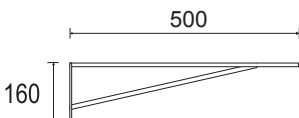

**Art. 632** Mensola per lavabo con zanca a murare  
*Washbasin wall bracket*

**Caratteristiche tecniche e vantaggi**

- Realizzata con ferro a C dim. 30 x 15 spes. 2 mm
- Saldatura a CO<sub>2</sub>
- Verniciatura a polvere termoindurente a base poliestere
- Colore: RAL 9010

Codice	Sezione zanca [mm]	Carico utile [N]
<b>632000</b>	9 x 9	1080

**Art. 633** Mensola per lavabo con zanca. Fissaggio con viti e tasselli  
*White washbasin bracket with screws and wall plugs*

**Caratteristiche tecniche e vantaggi**

- Realizzata con ferro a C dim. 30 x 15 spes. 2 mm
- Saldatura a CO<sub>2</sub>
- Verniciatura a polvere termoindurente a base poliestere.
- Colore: RAL 9010
- Completa di 2 viti 8 x 70, 2 tasselli 12 x 60, 2 rondelle

Codice	Sezione zanca [mm]	Carico utile [N]
<b>633000</b>	9 x 9	1080