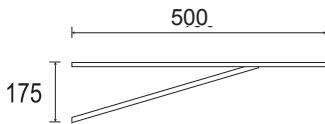

**Art. 632** Mensola per lavabo con zanca a murare  
*Washbasin wall bracket*

**Caratteristiche tecniche e vantaggi**

- Realizzata con ferro a C dim. 30 x 15 spes. 2 mm
- Saldatura a CO<sub>2</sub>
- Verniciatura a polvere termoindurente a base poliestere
- Colore: RAL 9010

Codice	Sezione zanca [mm]	Carico utile [N]
<b>632000</b>	9 x 9	1080

**Art. 633** Mensola per lavabo con zanca. Fissaggio con viti e tasselli  
*White washbasin bracket with screws and wall plugs*

**Caratteristiche tecniche e vantaggi**

- Realizzata con ferro a C dim. 30 x 15 spes. 2 mm
- Saldatura a CO<sub>2</sub>
- Verniciatura a polvere termoindurente a base poliestere.
- Colore: RAL 9010
- Completa di 2 viti 8 x 70, 2 tasselli 12 x 60, 2 rondelle

Codice	Sezione zanca [mm]	Carico utile [N]
<b>633000</b>	9 x 9	1080