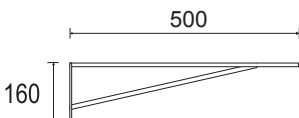

Art. 632 Mensola per lavabo con zanca a murare
Washbasin wall bracket

Caratteristiche tecniche e vantaggi

- Realizzata con ferro a C dim. 30 x 15 spes. 2 mm
- Saldatura a CO₂
- Verniciatura a polvere termoindurente a base poliesteri
- Colore: RAL 9010

Codice	Sezione zanca [mm]	Carico utile [N]
632000	9 x 9	1080

Art. 633 Mensola per lavabo con zanca. Fissaggio con viti e tasselli
White washbasin bracket with screws and wall plugs

Caratteristiche tecniche e vantaggi

- Realizzata con ferro a C dim. 30 x 15 spes. 2 mm
- Saldatura a CO₂
- Verniciatura a polvere termoindurente a base poliesteri.
- Colore: RAL 9010
- Completa di 2 viti 8 x 70, 2 tasselli 12 x 60, 2 rondelle

Codice	Sezione zanca [mm]	Carico utile [N]
633000	9 x 9	1080