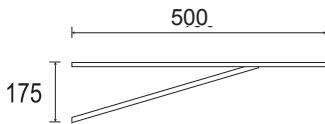

Art. 632 Mensola per lavabo con zanca a murare
Washbasin wall bracket

Caratteristiche tecniche e vantaggi

- Realizzata con ferro a C dim. 30 x 15 spes. 2 mm
- Saldatura a CO₂
- Verniciatura a polvere termoindurente a base poliesteri
- Colore: RAL 9010

Codice	Sezione zanca [mm]	Carico utile [N]
632000	9 x 9	1080

Art. 633 Mensola per lavabo con zanca. Fissaggio con viti e tasselli
White washbasin bracket with screws and wall plugs

Caratteristiche tecniche e vantaggi

- Realizzata con ferro a C dim. 30 x 15 spes. 2 mm
- Saldatura a CO₂
- Verniciatura a polvere termoindurente a base poliesteri.
- Colore: RAL 9010
- Completa di 2 viti 8 x 70, 2 tasselli 12 x 60, 2 rondelle

Codice	Sezione zanca [mm]	Carico utile [N]
633000	9 x 9	1080