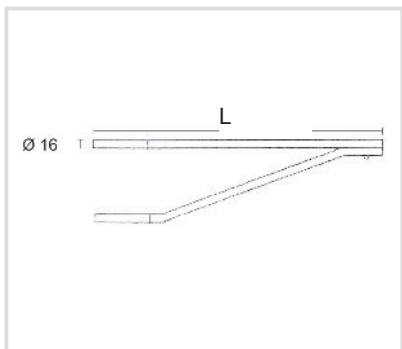

Art. 6336 Mensola per lavabo regolabile
Adjustable washbasin bracket

Caratteristiche tecniche e vantaggi

- Verniciato RAL 9010
- In acciaio, zincata

Codice	L	Tassello [mm]	Carico utile [N]
633610	cm 350	16 x 90	900
633611	cm 465	16 x 90	900