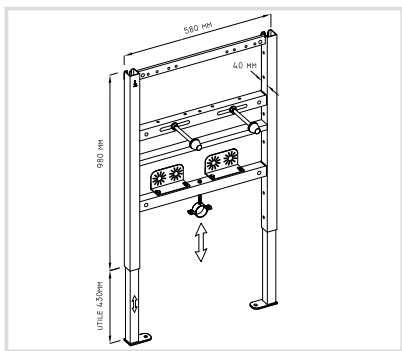

Art. 639805 Supporto di sostegno a murare per lavabo con fissaggio a pavimento - cartongesso
Self-supporting washbasin bracket with floor fixing - plasterboard

Caratteristiche tecniche e vantaggi

- Materiale: acciaio
- Totalmente zincato
- Completo di viti e istruzioni per il fissaggio
- Quote per corretto posizionamento dei sanitari sospesi dai vari produttori solo all'interno della confezione
- Struttura autoportante da posizionare dietro a pareti in cartongesso o davanti a pareti in muratura
- Idoneo per tutti i lavabi sospesi
- Telaio pre-assemblato

Codice	Interasse	Peso [kg]
639805	122/330	10,30