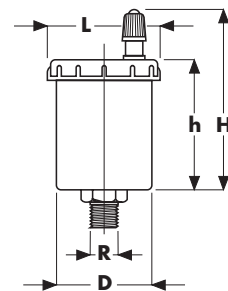

Art. 430 Valvola di sfogo aria automatica  
*Automatic air valve*  
*Purgeur automatique à flotter*

**Caratteristiche tecniche**

- Realizzata in ottone
- In scatola di cartone, 16 pz

Codice	Misure Ø	D	h	H	L
430001	3/8	39	46	61	42
430002	1/2	39	46	61	42

Art. 435 Valvola di sfogo aria automatica - tipo ridotto  
*Automatic air valve - type Mini*  
*Purgeur automatique à flotteur - Mini*

**Caratteristiche tecniche**

- Realizzata in ottone
- In scatola di cartone, 25 pz

Codice	Misure Ø	D	h	H	L
435001	3/8	3/8	3/8	3/8	3/8
435002	1/2	1/2	1/2	1/2	1/2