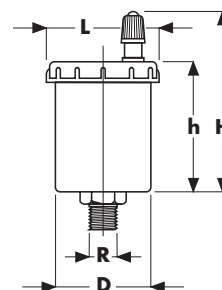

Art. 430 Valvola di sfogo aria automatica  
*Automatic air valve*  
*Purgeur automatique à flotter*

**Caratteristiche tecniche**

- Realizzata in ottone
- In scatola di cartone, 16 pz

| Codice | Misure Ø | D  | h  | H  | L  |
|--------|----------|----|----|----|----|
| 430001 | 3/8      | 39 | 46 | 61 | 42 |
| 430002 | 1/2      | 39 | 46 | 61 | 42 |

Art. 435 Valvola di sfogo aria automatica - tipo ridotto  
*Automatic air valve - type Mini*  
*Purgeur automatique à flotteur - Mini*

**Caratteristiche tecniche**

- Realizzata in ottone
- In scatola di cartone, 25 pz

| Codice | Misure Ø | D   | h   | H   | L   |
|--------|----------|-----|-----|-----|-----|
| 435001 | 3/8      | 3/8 | 3/8 | 3/8 | 3/8 |
| 435002 | 1/2      | 1/2 | 1/2 | 1/2 | 1/2 |