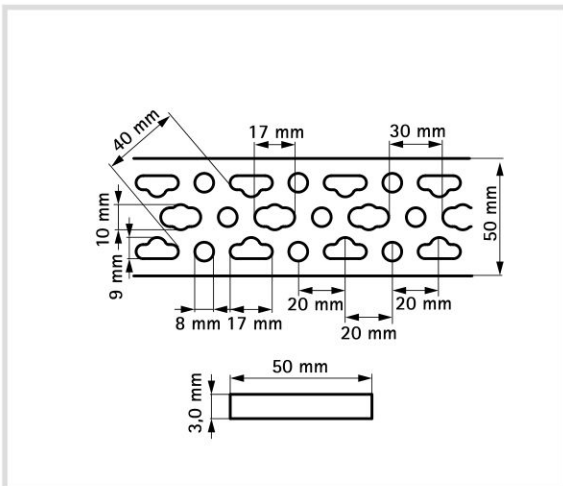

Art. 124000 Bandella multiuso da profilare
Multi purpose profiled strip

Caratteristiche tecniche e vantaggi

- Bandella con fori progettata per applicazioni sanitarie
- Realizzato in acciaio pre-zincato
- Peso 0,8 kg/m
- Materiale: acciaio
- Pre-zincato

Codice	Lunghezza L [mm]	Larghezza B [mm]
124000	2000	50