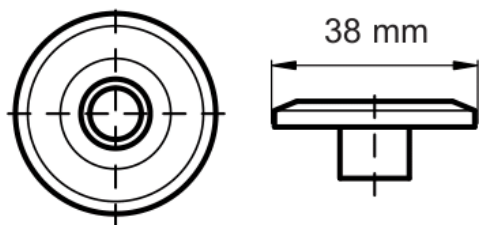

Art. 160 Rondelle copriforo  
Washer hole covering

**Caratteristiche tecniche**

- Per coprire il foro nel muro
- Realizzata in HDPE, bianca

Codice	Misure Ø [mm]
<b>160008</b>	8,5 x 38 x 18
<b>160010</b>	10,5 x 38 x 18