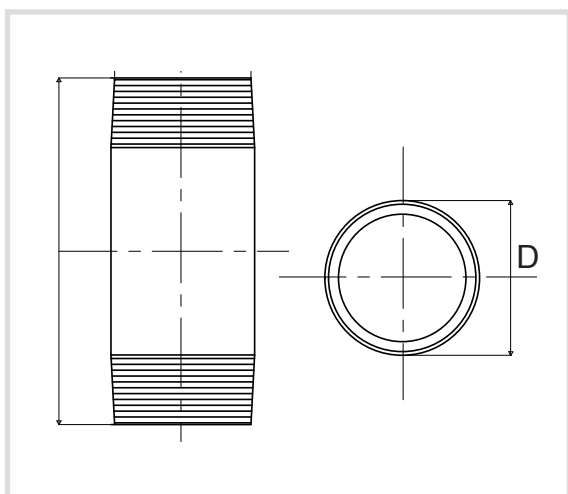

Art. 500bn Barilotto nero
 Black long pipe nipple
 Mamelon noir

Caratteristiche tecniche e vantaggi

- Realizzato da tubo saldato UNI EN 10255
- Filettatura gas conica secondo UNI EN 10226 - 1:2004
- Conf. in film termoretraibile o scatole di cartone
- Non idoneo per acqua potabile

Codice	D Ø [pollici]	Lunghezza minima [mm]	Lunghezza massima [mm]	Spessore [mm]
	1/8	100	2000	Tubo SS
500bn00/	1/4	60	2000	-
500bn01/	3/8	50	6000	2,0
500bn02/	1/2	50	6000	2,3
500bn03/	3/4	50	6000	2,3
500bn04/	1"	50	6000	2,9
500bn05/	1 1/4	60	6000	2,9
500bn06/	1 1/2	60	6000	2,9
500bn07/	2"	60	6000	3,2
500bn08/	2 1/2	80	6000	3,2
500bn09/	3"	100	6000	3,6
500bn10/	4"	100	6000	4,05

Esempio costruzione codice per ordinazione:

500 BN 02/15
 =
Barilotto nero
1/2 x 150 mm