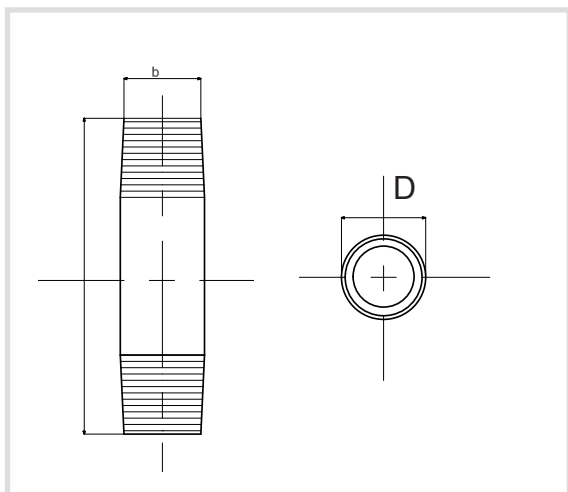

Art. 500bz Barilotto zincato  
*Galvanized long pipe nipple*  
*Mamelon galvanisé*

*Caratteristiche tecniche e vantaggi*

- Realizzato da tubo saldato UNI EN 10255
- Zincato
- Filettatura gas conica secondo UNI EN 10226 - 1:2004
- Conf. in film termoretraibile o scatola di cartone

Codice	D Ø [pollici]	Lunghezza minima [mm]	Lunghezza massima [mm]	Spessore [mm]
500bz00/	1/4	50	500	
500bz01/	3/8	50	6000	2,0
500bz02/	1/2	40	6000	2,3
500bz03/	3/4	50	6000	2,3
500bz04/	1"	50	6000	2,9
500bz05/	1 1/4	60	6000	2,9
500bz06/	1 1/2	60	6000	2,9
500bz07/	2"	60	6000	3,2
500bz08/	2 1/2	80	6000	3,2
500bz09/	3"	100	6000	3,6
500bz10/	4"	100	6000	4,05

Esempio costruzione codice per ordinazione:

**500 BZ 02/15**  
**=**  
**Barilotto zincato**  
**1/2 x 150 mm**