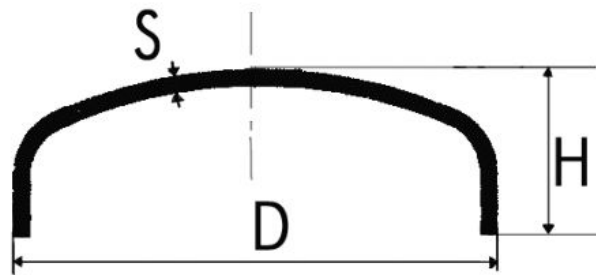

Art. 560 Fondello o cappello  
Convex cap  
Capuchon bombé

Caratteristiche tecniche

- Realizzato con lamiera FE P12/P13 decapata

Codice	Diametro Ø [pollici]	Diametro Ø [mm]	Spessore [mm]	Altezza [mm]
560027	3/4	26,9	2,3	11
560033	1"	33,7	2,5	11
560042	1 1/4	42,4	2,5	19
560048	1 1/2	48,3	2,5	21
560060	2"	60,3	3,0	23
560070		70,0	3,0	24
560076	2 1/2	76,1	3,0	24
560089	3"	88,9	3,0	30
560102	3 1/2	101,6	3,6	30
560108		108,0	3,6	30
560114	4"	114,3	3,6	30
560133		133,0	4,0	36
560139	5"	139,7	4,0	38
560159		159,0	4,0	46
560168	6"	168,3	4,0	37
560193		193,7	4,0	41
560219	8"	219,1	4,0	52
560245		244,5	4,0	52
560273	10"	273,0	4,0	57
560323	12"	323,9	4,0	55