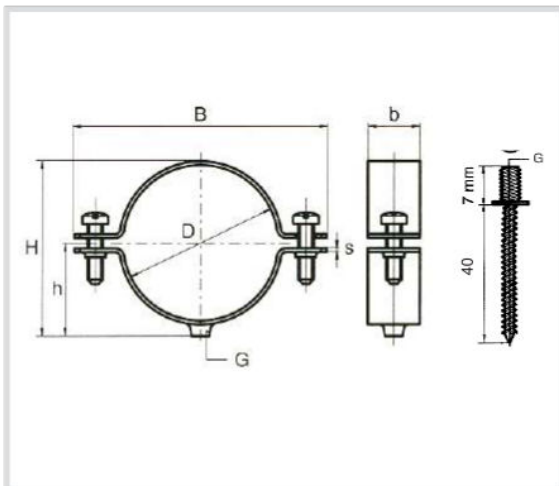

Art. 6088 CH2 - Collarino leggero in rame completo di tirante e tassello
CH2 - Light clip made of copper with dowel and screw

Caratteristiche tecniche e vantaggi

- Pre-montato
- Materiale: rame decappato, classe DHP R2
- Viti laterali M5 x 12
- Attacco M6
- Completo di tirante M6x40 e tassello 8x40
- In pratica bustina di LDPE da 10 pezzi

Codice	D [mm]	G	H [mm]	B [mm]	h [mm]	b x s [mm]	Carico utile [N]
608810	10	M6	19	37	10	11x1,5	-
608812	12	M6	24	45	13	11x1,5	-
608814	14	M6	24	45	13	11x1,5	-
608816	15-16	M6	24	45	15	11x1,5	-
608818	18	M6	27	45	14	11x1,5	-
608822	22	M6	28	46	16	11x1,5	-
608828	28	M6	35	55	20	11x1,5	-
608835	35	M6	42	68	25	11x1,5	-
608842	42	M6	50	71	28	11x1,5	-
608854	54	M6	64	93	33	11x1,5	-