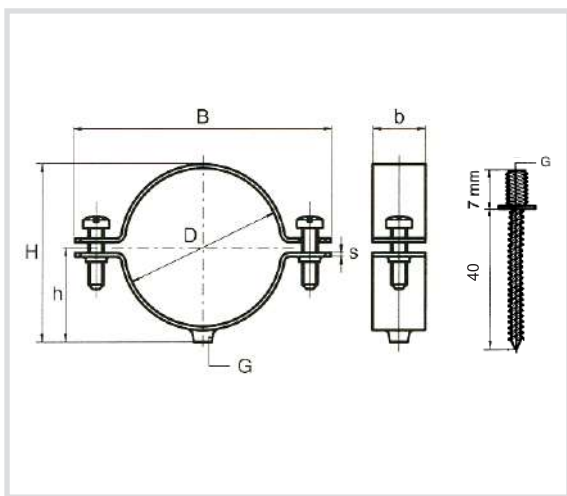

Art. 608T Collarino leggero completo di tirante e tassello
Light pipe clip with dowel and screw

Caratteristiche tecniche e vantaggi

- Pre-montato
- Materiale: acciaio zincato
- Viti laterali M5x12
- Attacco M6
- Completo di tirante M6x40 e tassello 8x40
- In pratica bustina di LPDE da 10 pezzi

Codice	G	D [mm]	H [mm]	B [mm]	h [mm]	b x s [mm]	Carico utile [N]
608T10	M6	10	24	35	10	11x1,5	-
608T12	M6	12	27	37	11	11x1,5	-
608T14	M6	14	24	39	12	11x1,5	-
608T16	M6	16	31	41	13	11x1,5	-
608T18	M6	18	32	42	14	11x1,5	-
608T20	M6	20	35	45	15	11x1,5	-
608T22	M6	22	37	47	16	11x1,5	-
608T26	M6	25-26	40	51	19	11x1,5	-
608T28	M6	28	43	53	20	11x1,5	-
608T32	M6	32	46	57	21	11x1,5	-
608T40	M6	38-40	55	65	25	11x1,5	-
608T42	M6	42	56	67	27	11x1,5	-
608T50	M6	50	65	78	30	11x1,5	-
608T60	M6	60	79	91	35	11x1,5	-