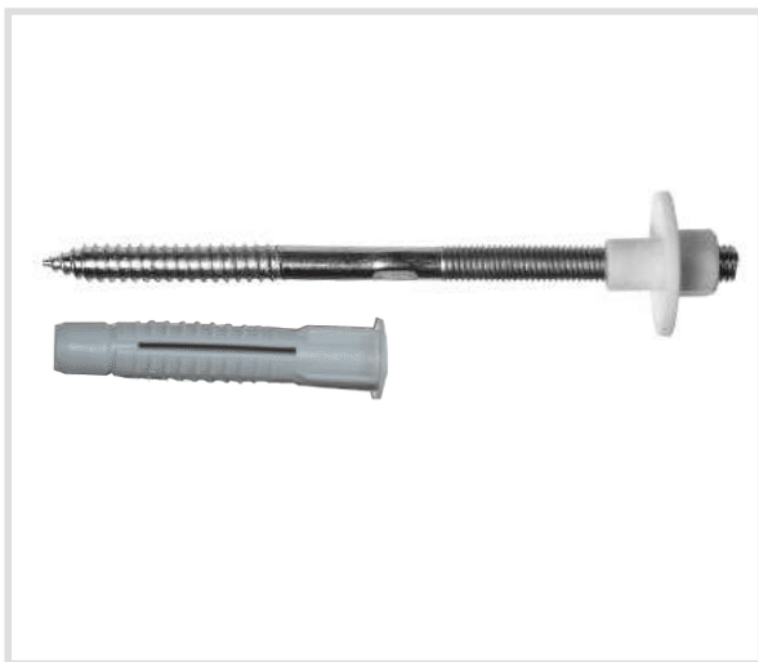

Art. 6251 **Jeko® Fixing FC** - Jeko® per cassette a parete  
Jeko® Fixing FC - *Wall sanitary clamp*

### *Caratteristiche tecniche e vantaggi*

- Tirante realizzato in acciaio - Zincato, con torx
- Ogni kit contiene: 2 tiranti ferro-legno,  
2 borchie filettate in poliammide,  
2 tasselli HDPE grigi
- Buste di LDPE

Codice	Tassello [mm]	Tirante (Ø x L)
<b>625110</b>	10 x 59	M8 x 90
<b>625112</b>	12 x 71	M10 x 120
<b>625114</b>	12 x 71	M10 x 120