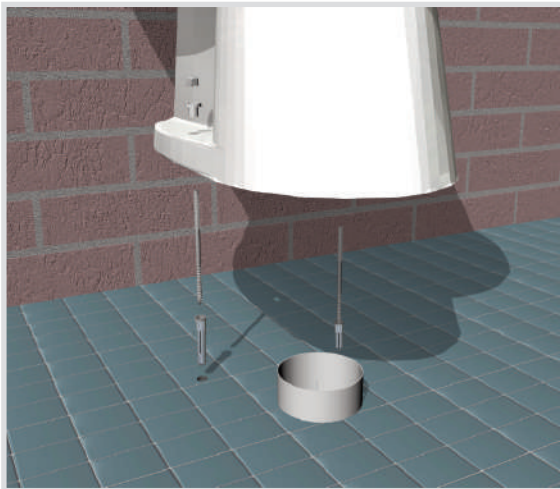

Art. 627 Jeko® fissa vaso-bidet a pavimento
Jeko® screw for toilet and bidet

Caratteristiche tecniche e vantaggi

- Ogni kit contiene: 4 tiranti ferro-legno, 4 borchie con foro passante in HDPE trasparente, 4 dadi ciechi M6 in acciaio Inox, 4 tasselli in HDPE grigi
- Buste di LDPE
- Dado cieco allungato per facilitare il montaggio

Codice	Tassello [mm]	Tirante (Ø x L)	Materiale tirante
627000	10 x 50	M6 x 75	Zincato
627005	10 x 50	M6 x 110	Zincato
627010	8 x 40	M6 x 75	Acciaio Inox