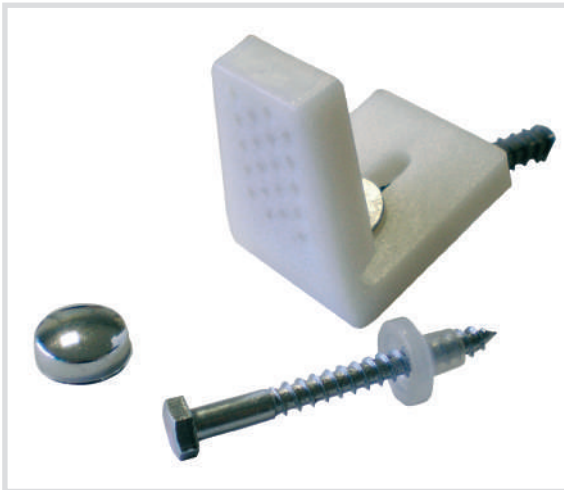

Art. 6275 Jeko® laterale vasi e bidet autocentrante  
*Lateral toilet and bidet fixing device self centering*

#### *Caratteristiche tecniche*

- Ogni kit contiene: 2 set completi in busta di LDPE
- Kit composto da:
  - Vite a testa esagonale 7x60
  - Tassello in PP 10x50
  - Copri-testa in PP (polipropilene) cromato
  - Angolare multiforo in ABS
  - Bussola in HDPE bianca
  - Vite taglio croce 5x70