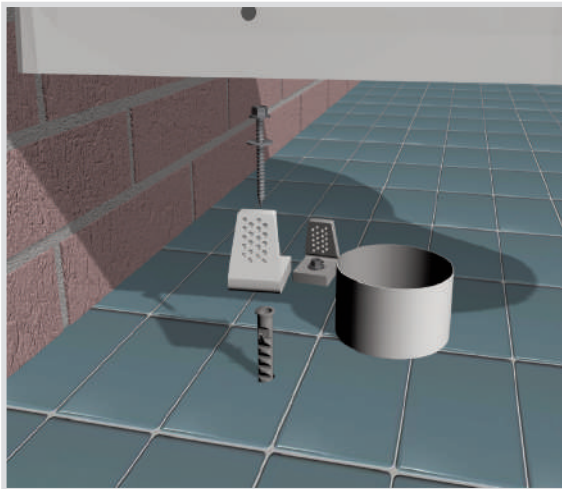

Art. 6275 Jeko® laterale vasi e bidet autocentrante  
*Lateral toilet and bidet fixing device self centering*

#### *Caratteristiche tecniche*

- Ogni kit contiene: 2 set completi in busta di LDPE
- Kit composto da:
  - Vite a testa esagonale 7x60
  - Tassello in PP 10x50
  - Copri-testa in PP (polipropilene) cromato
  - Angolare multiforo in ABS
  - Bussola in HDPE bianca
  - Vite taglio croce 5x70