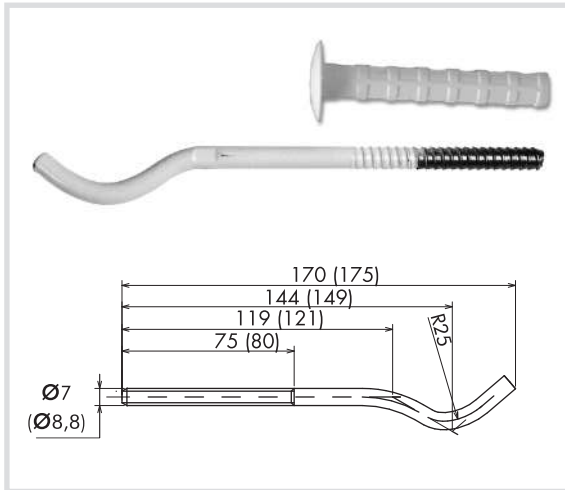

Art. 6281 Jeko® tonda telescopica per radiatore alluminio, zincata e verniciata
Jeko® telescopic for aluminium radiators, galvanized and white

Caratteristiche tecniche e vantaggi

- Realizzata in acciaio - Zincata
- Verniciata a polvere termoindurente a base poliestere, colore bianco RAL 9010
- Kit comprende : 2 mensole, 2 tasselli a rete
- Buste di LDPE

Codice	Tassello (Ø x L) [mm]	Mensola Ø x L
628100	10 x 80	7 x 170
628160	12 x 80	8,8 x 175