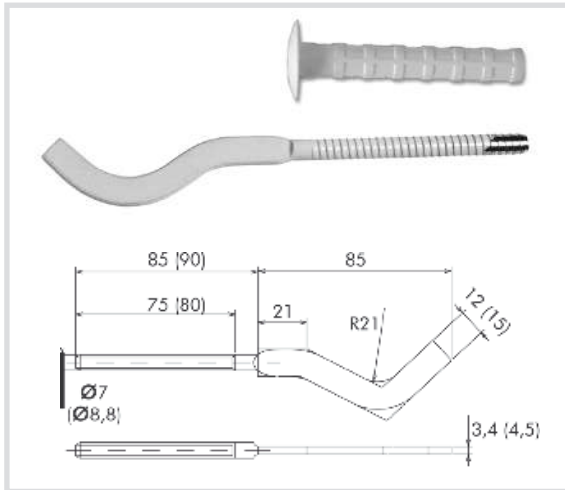

Art. 62851 Jeko® piatta telescopica per radiatore alluminio, zincata e verniciata  
*Jeko® telescopic for aluminium radiators, flat, galvanized and white*

*Caratteristiche tecniche e vantaggi*

- Realizzata in acciaio - Zincata
- Verniciata a polvere termoindurente a base poliestere, colore bianco RAL 9010
- Kit comprende: 2 mensole, 2 tasselli a rete
- Buste di LDPE

Codice	Tassello (Ø x L) [mm]	Mensola Ø x L	Spessore Schiacciata [mm]
<b>628510</b>	10 x 80	7 x 170	3,4
<b>628530</b>	10 x 80	7 x 190	3,4
<b>628590</b>	12 x 80	8,8 x 175	4,5