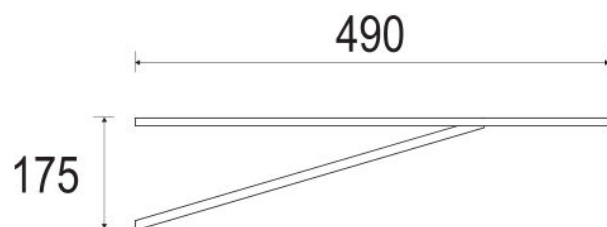

Art. 632 Mensola per lavabo con zanca a murare  
*White wall bracket*

#### *Caratteristiche tecniche e vantaggi*

- Realizzata con ferro a C dim. 30 x 15 spes. 2 mm
- Saldatura a CO<sub>2</sub>
- Verniciatura a polvere termoindurente a base poliesteri.
- Colore: RAL 9010

Codice	Sezione zanca [mm]	Carico utile [N]
<b>632000</b>	9 x 9	1080