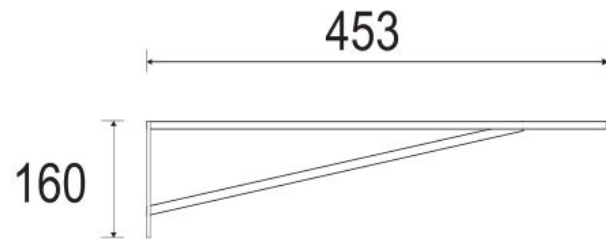

Art. 633 Mensola per lavabo con zanca. Fissaggio con viti e tasselli  
*White wall bracket with screw and plug*

*Caratteristiche tecniche e vantaggi*

- Realizzata con ferro a C dim. 30 x 15 spes. 2 mm
- Saldatura a CO<sub>2</sub>
- Verniciatura a polvere termoindurente a base poliestere.
- Colore: RAL 9010
- Completa di 2 viti 8 x 70, 2 tasselli 12 x 60, 2 rondelle

Codice	Sezione zanca [mm]	Carico utile [N]
<b>633000</b>	9 x 9	1080