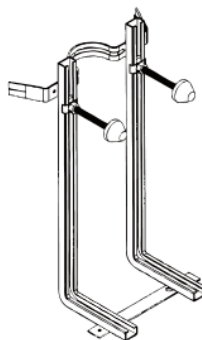

Art. 637050 Supporto di sostegno a murare per vasi e bidet economico

Caratteristiche tecniche e vantaggi

- Lo stesso modello è idoneo sia per vasi che per bidet
- Con piede zincato per montaggio a pavimento
- Realizzato in acciaio, zincato

Codice	Descrizione	Carico utile [N]
637050	Da assemblare	4000
637056	Pre-montato, interasse 180	4000