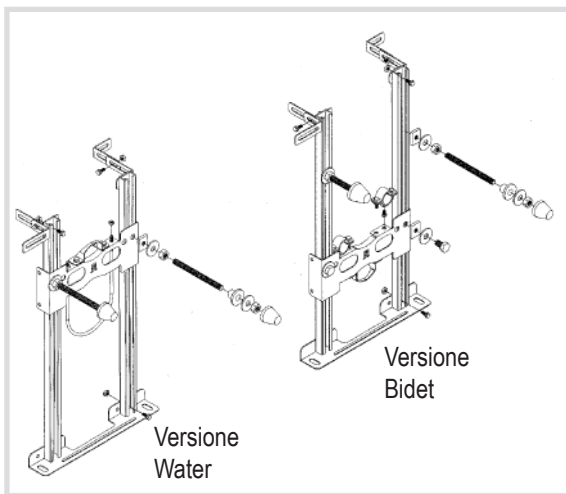

Art. 638 Supporto di sostegno a murare per vasi e bidet Brackets for W.C. and bidet

Caratteristiche tecniche e vantaggi

- Lo stesso modello è idoneo sia per vasi che per bidet
- Realizzato con acciaio
- Zincato
- Comprende sia l'allestimento per il vaso che per il bidet
- Contiene foglio di montaggio con le quote di riferimento per i maggiori tipi di ceramiche in commercio