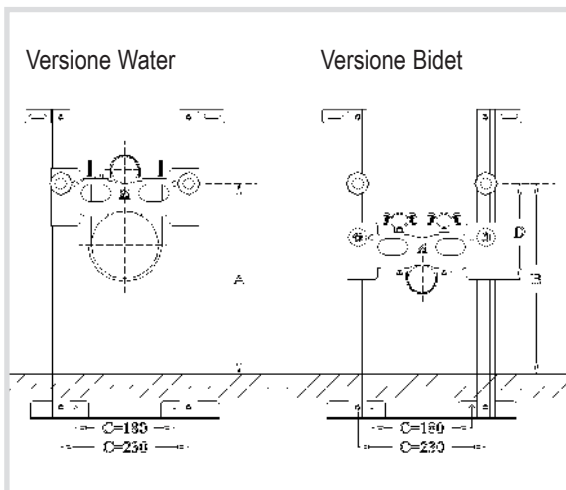

Art. 638 Supporto di sostegno a murare per vasi e bidet Brackets for W.C. and bidet

Caratteristiche tecniche e vantaggi

- Lo stesso modello è idoneo sia per vasi che per bidet
- Realizzato con acciaio
- Zincato
- Comprende sia l'allestimento per il vaso che per il bidet
- Contiene foglio di montaggio con le quote di riferimento per i maggiori tipi di ceramiche in commercio