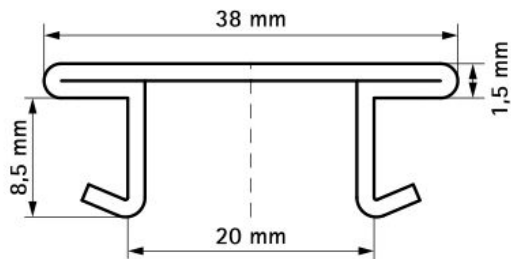

## Art. 6566 Profilo PVC per profilo STRUT

### Caratteristiche tecniche

- Bande di chiusura per profili STRUT
- Riduce la possibilità di sporco e di umido
- Semplifica la pulizia/manutenzione
- Materiale: pvc, bianco

Codice	Lunghezza
<b>6566999</b>	3 m