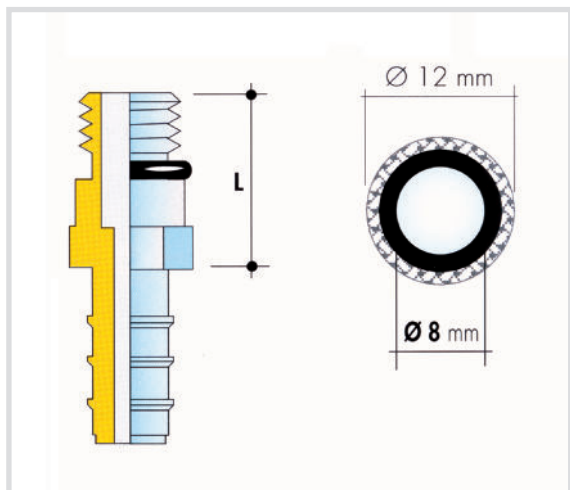

Art. 663 JUNCO Flex® per rubinetto monocomando. Diam. 12 Inox  
JUNCO Flex® hoses. Stainless Steel braiding. Diam. 12 Inox

### Caratteristiche tecniche e vantaggi

- Treccia 7 fili
- Cartelle tornite
- Marchiati "CORH" e anno di fabbricazione
- Gomma EPDM idonea al passaggio di acqua potabile secondo D.M. 174:2004
- Confezione da 25 pezzi in scatole di cartone
- Istruzioni di montaggio nella confezione

Codice	Femmina Ø	Maschio	Lunghezza [cm]
663FMM1C30	3/8	10x1 C	30
663FMM1C35	3/8	10x1 C	35
663FMM2C30	1/2	10x1 C	30
663FMM2C35	1/2	10x1 C	35
663FMM1L30	3/8	10x1 L	30
663FMM1L35	3/8	10x1 L	35
663FMM2L30	1/2	10x1 L	30
663FMM2L35	1/2	10x1 L	35

### Lunghezza

Tipo corto C L = 18 mm  
 Tipo lungo L L = 45 mm  
 Lunghezza standard 30 - 35 mm