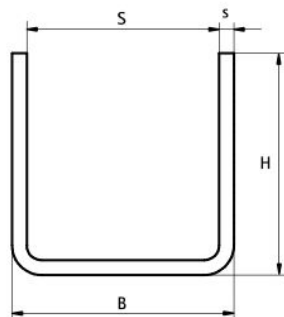

Art. 8121 Profilo - U

*Caratteristiche tecniche*

- Per un fissaggio facile e veloce
- Scala graduata centimetrata su un lato
- Materiale. acciaio pre-zincato
- Con perforazione continua

Codice	L [m]	B [mm]	H [mm]	s [mm]	S [mm]
<b>812102</b>	2	30	30	2,0	26
<b>812103</b>	2	30	30	3,0	24