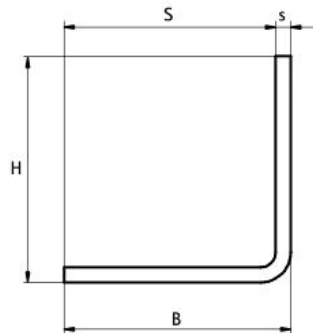

Art. 8122 Profilo - L

Caratteristiche tecniche

- Per un fissaggio facile e veloce
- Scala graduata centimetrata su un lato
- Materiale. acciaio pre-zincato
- Con perforazione continua

Codice	L [m]	B [mm]	H [mm]	s [mm]	S [mm]
812202	2	30	30	2,0	28
812203	2	30	30	3,0	27