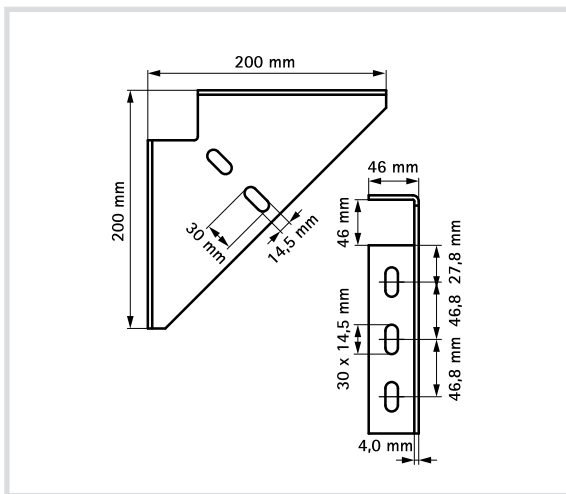

Art. 8691200 **Componente ad angolo**  
*Angle bracket*

*Caratteristiche tecniche e vantaggi*

- Supporto in un unico pezzo
- Per rinforzare una mensola fissando di sotto, di sopra o di lato
- Materiale: acciaio, 1.0332

Codice	Profilo
<b>8691200</b>	STRUT e CH35