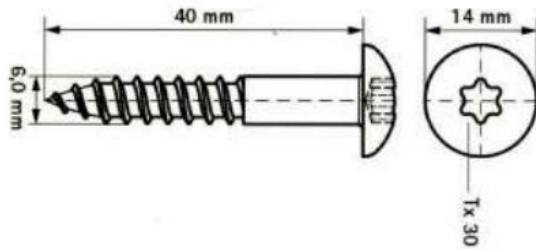

Art. 9980 Vite per fissaggio profili - Filetto legno

Screw for fixing rail to wall

Caratteristiche tecniche

- Realizzato con acciaio, zincato
- Per fissare al muro profili CorRail
- Con serraggio a brugola

Codice	L [mm]	Per profili
9980640	40	WM0 - WM35