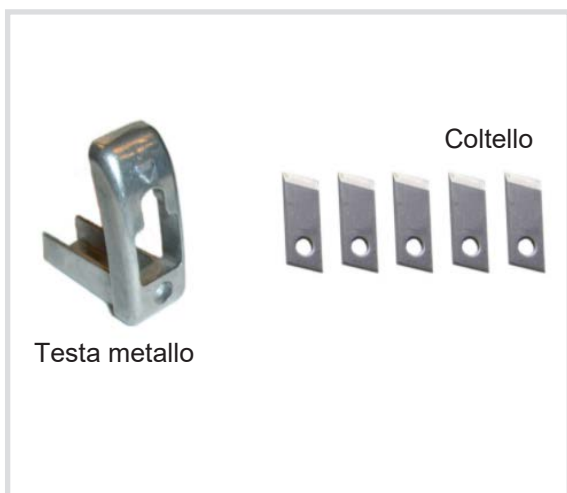

Art. 090 Bobina, Clips di chiusura, Coltello & Testa metallo per Starlock®
Cable strap, Sticks, Knife for Starlock®

Bobina

Accessori Starlock®

- Bobina
- Clips di chiusura

Parti ricambio Starlock®

- Coltello
- Testa metallo

Clips di chiusura

Testa metallo

Coltello

Codice	Descrizione	Imballo
0909010	Starlock I + 15 m bobina + 100 clips di chiusura - bianco	Blister
0909011	Starlock I + 15 m bobina + 100 clips di chiusura - nero	Blister
0909060	Starlock II + 15 m bobina + 100 clips di chiusura - bianco	Blister
0909061	Starlock II + 15 m bobina + 100 clips di chiusura - nero	Blister
0909120	Bobina di 15 m - bianca	Sacch., 2 bob.
0909121	Bobina di 15 m - nera	Sacch., 2 bob.
0909150	Bobina di 100 m - bianca	Cartone, 1 bob.
0909151	Bobina di 100 m - nera	Cartone, 1 bob.
0909200	20 clips di chiusura (1 stick di 20 pz) - bianco	10 stick in busta LDPE
0909201	20 clips di chiusura (1 stick di 20 pz) - nero	10 stick in busta LDPE
0909920	Lame di sostituzione	5 lame in skinpack
0909940	Teste di metallo in sostituzione	10 teste in busta LDPE