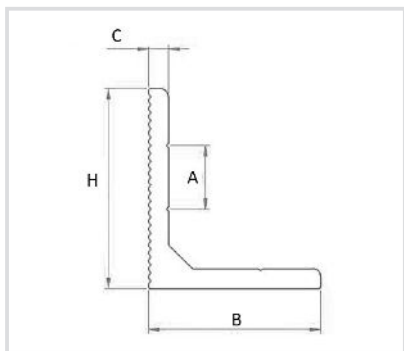

Art. 7991012 Connettore a L per fissaggio laterale

**Caratteristiche tecniche e vantaggi**

- Connettore a L per il fissaggio laterale del profilo VML a tiranti e staffe
- Materiale: alluminio
- Facile installazione

Codice	Misure HxBxC [mm]	Asola [mm]	Foro [mm]
7991012	50x43x5	16x9	12