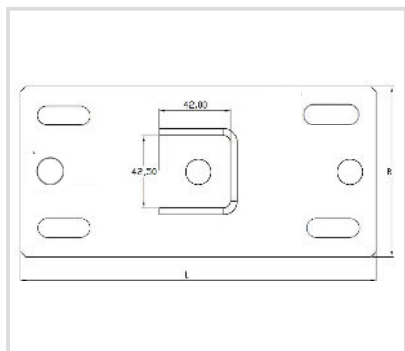

Art. 8130841/8240041 Adattatore CorQUADRO per profilo 41x41

CorQUADRO adapter for 41x41 rail profile

Caratteristiche tecniche

- Adattatore per fissare profili CorSTRUT (41x41) al profilo CorQUADRO
- Materiale: acciaio
- Zincato a caldo

Codice	Per CorQuadro [mm]	BxL [mm]	H [mm]	S [mm]
8130841	80x80	80x210	130	8
8130041	100x100	100x210	130	8