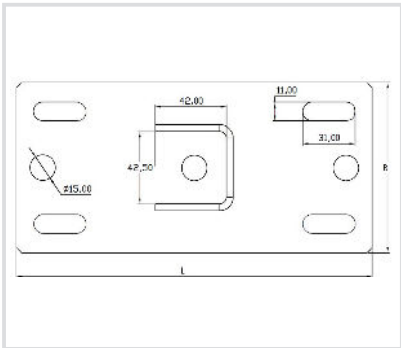

Art. 8130041 Adattatore CorQUADRO per profilo 41x41
CorQUADRO adapter for 41x41 rail profile

Caratteristiche tecniche

- Adattatore per fissare profili CorSTRUT (41x41) al profilo CorQUADRO
- Materiale: acciaio
- Zincato a caldo

Codice	BxL [mm]	H [mm]	s [mm]
8130041	100x210	130	8