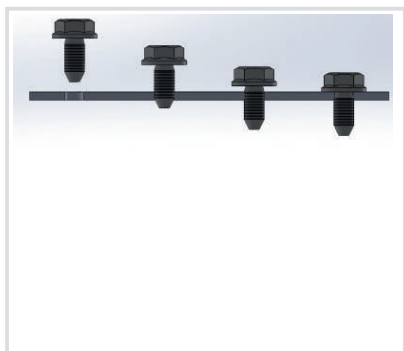

Art. 8131020 Viti autofilettanti per profilo CorQUADRO*Self-tapping screws for heavy rail profile CorQUADRO***Caratteristiche tecniche**

- Viti autofilettanti
- Collegano il profilo CorQUADRO ai suoi componenti
- Materiale: acciaio
- Trattamento superficiale Dacromet

Codice	Misure [mm]
8131020	M10x20