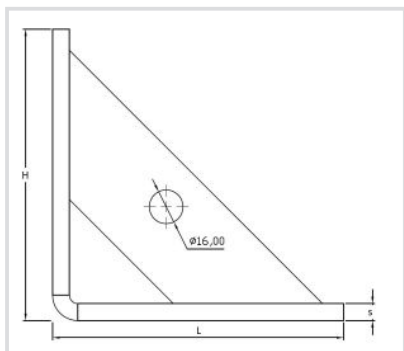

Art. 8139990 Angolare a 90° per profilo CorQUADRO

90° bracket for heavy rail profile CorQUADRO

Caratteristiche tecniche

- Angolare a 90° per profili CorQUADRO
- Il fissaggio avviene tramite viti autofilettanti
- Materiale: acciaio
- Zincato a caldo

Codice	LxH [mm]	B [mm]	s [mm]	S [mm]
8139990	138x138	100	8	8